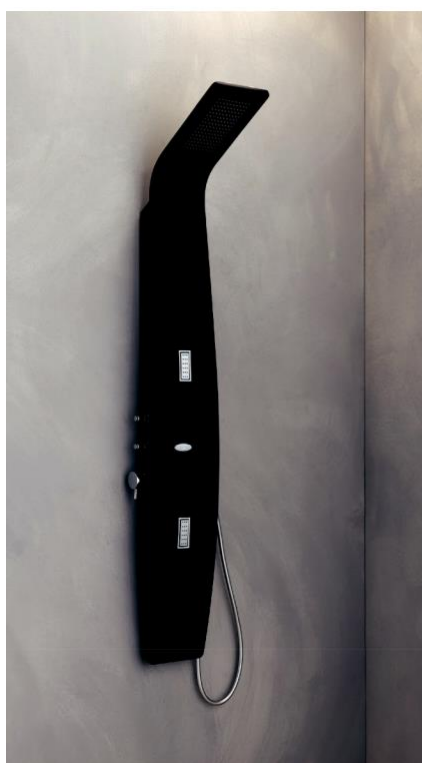

KERROCK MASSAGE SHOWERS

MASSAGEDOUCHES / COLONNES DE MESSAGES

SKY 1600 3f

Kleuren / couleurs : Snow White 108 , Graphite 9070

ZONDA 2100 3f

Kleuren / couleurs : Snow White 108 , Rhyolie 5194, Light Concrete 9198, Graphite 9070, Alabaster M 1156

MASSAGEDOUCHES / COLONNES DE MESSAGES

ZONDA FLAT 1600 3f

Kleuren / couleurs : Snow White 108 , Rhyolie 5194, Light Concrete 9198, Graphite 9070, Alabaster M 1156

ZONDA 1500 4f

Kleuren / couleurs : Snow White 108 , Rhyolie 5194, Light Concrete 9198, Graphite 9070, Alabaster M 1156

MASSAGEDOUCHES / COLONNES DE MESSAGES

ZONDA 1500 3f

Kleuren / couleurs : Snow White 108 , Rhyolie 5194, Light Concrete 9198, Graphite 9070, Alabaster M 1156

ZEPHYR 1680 3f

Kleuren / couleurs : Snow White 108 , Rhyolie 5194, Light Concrete 9198, Graphite 9070, Alabaster M 1156