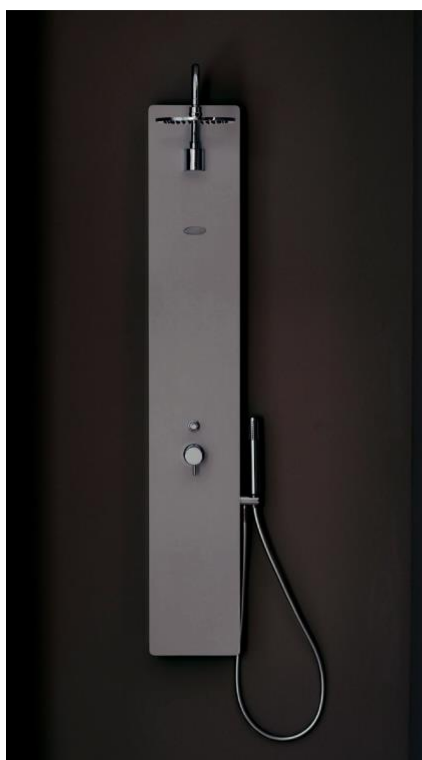

KERROCK MASSAGE SHOWERS

MASSAGEDOUCHES / COLONNES DE MESSAGES

SKY 1600 3f

Kleuren / couleurs : Snow White 108 , Graphite 9070

ZONDA 2100 3f

Kleuren / couleurs : Snow White 108 , Rhyolie 5194, Light Concrete 9198, Graphite 9070, Alabaster M 1156

MASSAGEDOUCHES / COLONNES DE MESSAGES

ZONDA FLAT 1600 3f

Kleuren / couleurs : Snow White 108 , Rhyolie 5194, Light Concrete 9198, Graphite 9070, Alabaster M 1156

ZONDA 1500 4f

Kleuren / couleurs : Snow White 108 , Rhyolie 5194, Light Concrete 9198, Graphite 9070, Alabaster M 1156

MASSAGEDOUCHES / COLONNES DE MESSAGES

ZONDA 1500 3f

Kleuren / couleurs : Snow White 108 , Rhyolie 5194, Light Concrete 9198, Graphite 9070, Alabaster M 1156

ZEPHYR 1680 3f

Kleuren / couleurs : Snow White 108 , Rhyolie 5194, Light Concrete 9198, Graphite 9070, Alabaster M 1156

MASSAGEDOUCHES / COLONNES DE MESSAGES

YAMO 1500 3f

Kleuren / couleurs : Snow White 108 , Graphite 9070

EURUS 1500 2f

Kleuren / couleurs : Snow White 108 , Rhyolie 5194, Light Concrete 9198, Graphite 9070, Alabaster M 1156