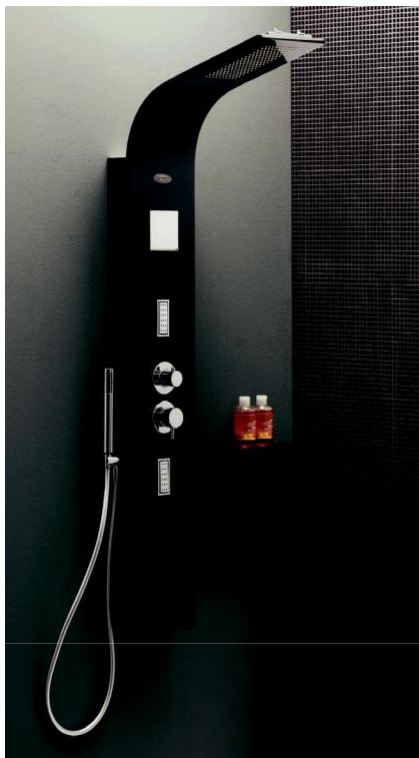

KERROCK MASSAGE SHOWERS

MASSAGEDOUCHES / COLONNES DE MESSAGES

SKY 1600 3f

Kleuren / couleurs : Snow White 108 , Graphite 9070

ZONDA 2100 3f

Kleuren / couleurs : Snow White 108 , Rhyolie 5194, Light Concrete 9198, Graphite 9070, Alabaster M 1156

MASSAGEDOUCHES / COLONNES DE MESSAGES

ZONDA FLAT 1600 3f

Kleuren / couleurs : Snow White 108 , Rhyolie 5194, Light Concrete 9198, Graphite 9070, Alabaster M 1156

ZONDA 1500 4f

Kleuren / couleurs : Snow White 108 , Rhyolie 5194, Light Concrete 9198, Graphite 9070, Alabaster M 1156

MASSAGEDOUCHES / COLONNES DE MESSAGES

ZONDA 1500 3f

Kleuren / couleurs : Snow White 108 , Rhyolie 5194, Light Concrete 9198, Graphite 9070, Alabaster M 1156

ZEPHYR 1680 3f

Kleuren / couleurs : Snow White 108 , Rhyolie 5194, Light Concrete 9198, Graphite 9070, Alabaster M 1156