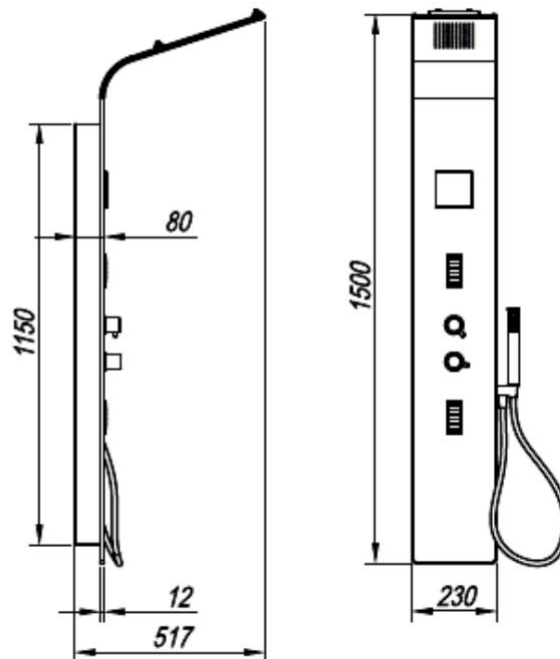

ZONDA FLAT 1600 3f

Kleuren / couleurs : Snow White 108 , Rhyolie 5194, Light Concrete 9198, Graphite 9070, Alabaster M 1156