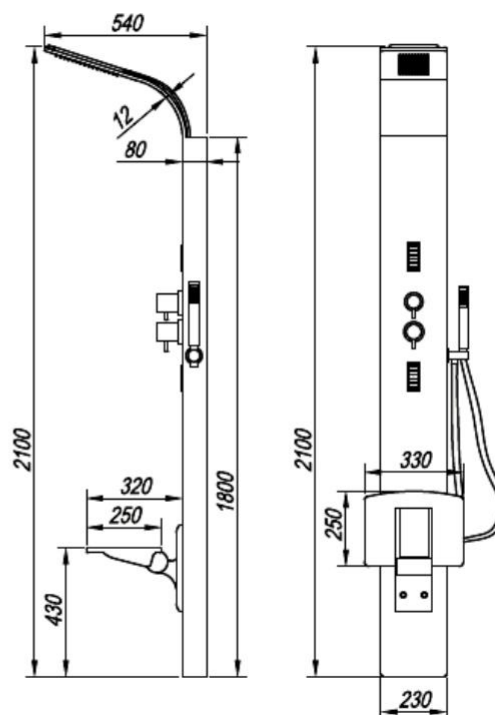

KERROCK MASSAGE SHOWERS

MASSAGEDOUCHES / COLONNES DE MESSAGES

SKY 1600 3f

Kleuren / couleurs : Snow White 108 , Graphite 9070

ZONDA 2100 3f

Kleuren / couleurs : Snow White 108 , Rhyolie 5194, Light Concrete 9198, Graphite 9070, Alabaster M 1156