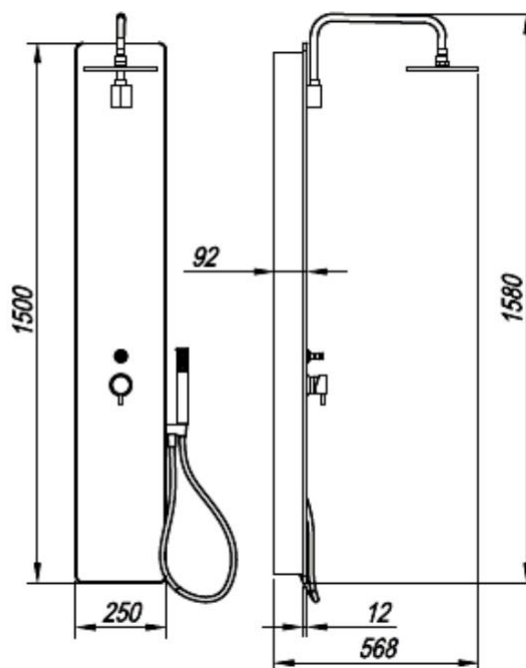

YAMO 1500 3f

Kleuren / couleurs : Snow White 108 , Graphite 9070

EURUS 1500 2f

Kleuren / couleurs : Snow White 108 , Rhyolie 5194, Light Concrete 9198, Graphite 9070, Alabaster M 1156