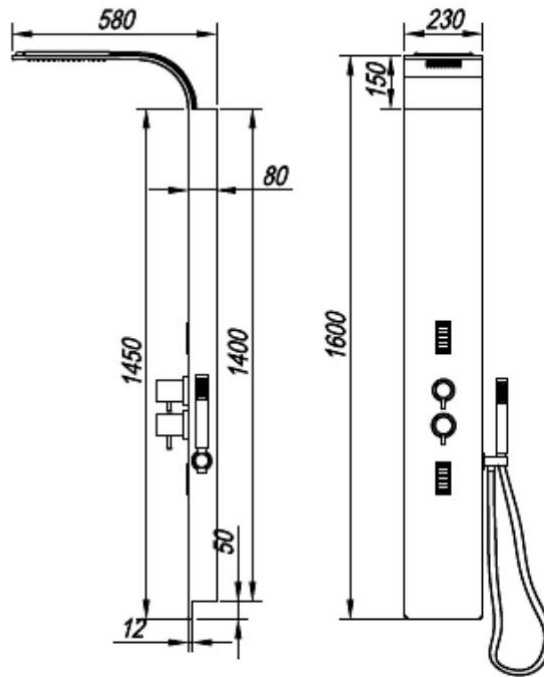

MASSAGEDOUCHES / COLONNES DE MESSAGES