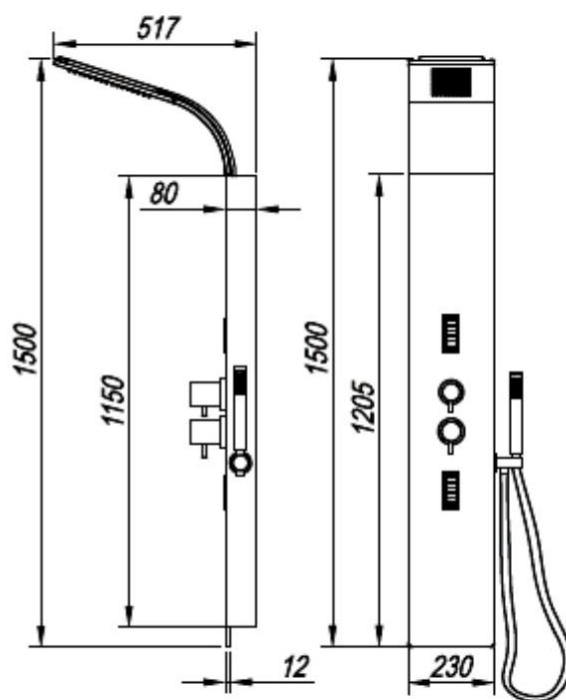

MASSAGEDOUCHES / COLONNES DE MESSAGES