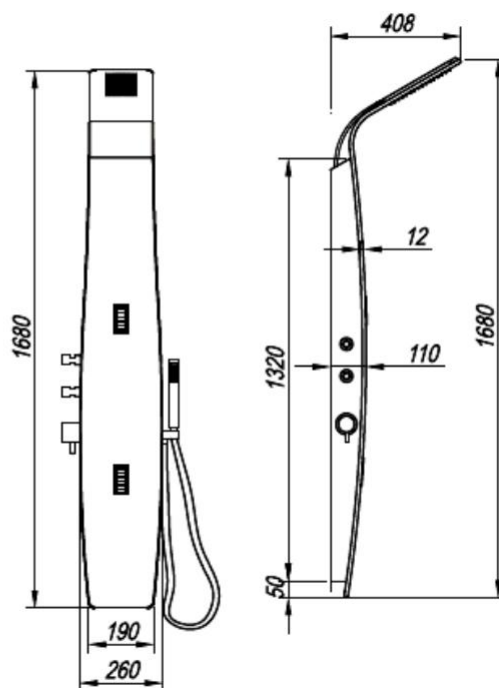

ZONDA 1500 3f

Kleuren / couleurs : Snow White 108 , Rhyolie 5194, Light Concrete 9198, Graphite 9070, Alabaster M 1156