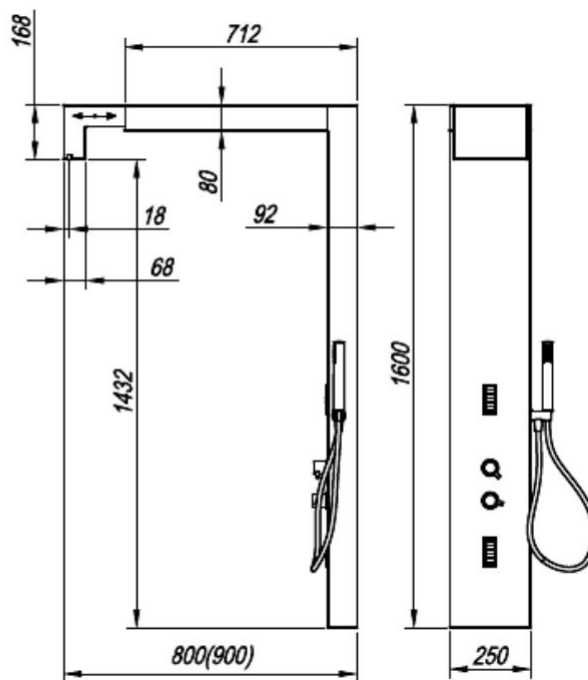

KERROCK MASSAGE SHOWERS

MASSAGEDOUCHES / COLONNES DE MESSAGES

SKY 1600 3f

Kleuren / couleurs : Snow White 108 , Graphite 9070

ZONDA 2100 3f

Kleuren / couleurs : Snow White 108 , Rhyolie 5194, Light Concrete 9198, Graphite 9070, Alabaster M 1156