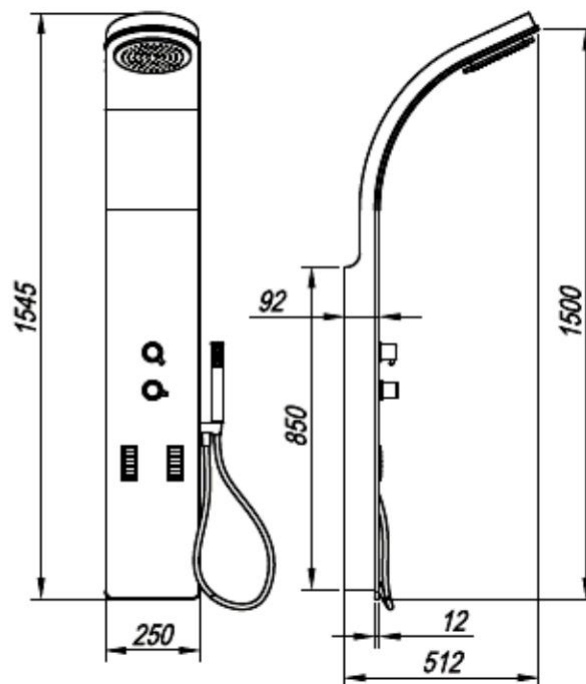

MASSAGEDOUCHES / COLONNES DE MESSAGES