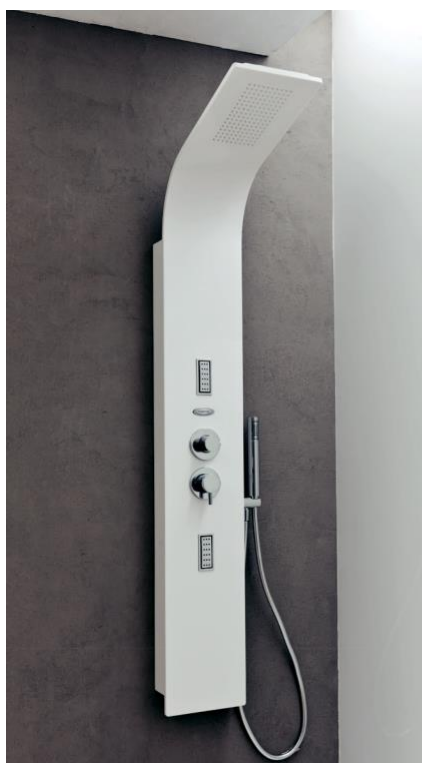

KERROCK MASSAGE SHOWERS

MASSAGEDOUCHES / COLONNES DE MESSAGES

SKY 1600 3f

Kleuren / couleurs : Snow White 108 , Graphite 9070

ZONDA 2100 3f

Kleuren / couleurs : Snow White 108 , Rhyolie 5194, Light Concrete 9198, Graphite 9070, Alabaster M 1156

MASSAGEDOUCHES / COLONNES DE MESSAGES

ZONDA FLAT 1600 3f

Kleuren / couleurs : Snow White 108 , Rhyolie 5194, Light Concrete 9198, Graphite 9070, Alabaster M 1156

ZONDA 1500 4f

Kleuren / couleurs : Snow White 108 , Rhyolie 5194, Light Concrete 9198, Graphite 9070, Alabaster M 1156

MASSAGEDOUCHES / COLONNES DE MESSAGES

ZONDA 1500 3f

Kleuren / couleurs : Snow White 108 , Rhyolie 5194, Light Concrete 9198, Graphite 9070, Alabaster M 1156

ZEPHYR 1680 3f

Kleuren / couleurs : Snow White 108 , Rhyolie 5194, Light Concrete 9198, Graphite 9070, Alabaster M 1156